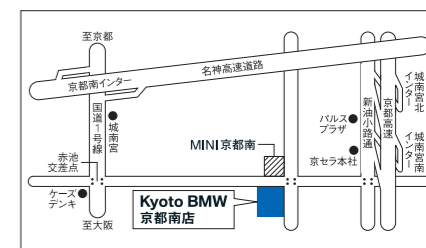

Kyoto BMW 京都南店 新ショールームグランドオープン！

さらなる喜びを、生まれ変わった Kyoto BMW 京都南店で。

9月より改装工事を進めておりました「Kyoto BMW 京都南店」が、12月16日[土]、装いを新たにグランドオープンいたしました。BMWの最新CI(コーポレート・アイデンティティ)を取り入れた広々としたショールームには、常時5台の最新モデルを展示するとともに、ゆったりとお寛ぎいただけるウエイティングラウンジや、新車引き渡しスペースのハンドオーバーエリアとダイレクトレセプションを備え、BMWのオーナー様に相応しい、洗練された空間とおもてなしでお迎えいたします。また、最新設備を備えたサービス・ワークショップでは、定期点検から車検整備、様々な修理やメンテナンスに至るまで、確かなノウハウと技術力で安心と喜びに満ちたBMWライフをお守りいたします。些細なことでもお気軽にお申し付けください。新しく生まれ変わる「Kyoto BMW 京都南店」で、お客様のご来場を心よりお待ちしております。

BMW正規ディーラー
Kyoto BMW 京都南店
〒612-8454 京都市伏見区竹田泓ノ川町3
〈国道1号線 赤池交差点を東へ400m〉
TEL.(075)604-4600
[営業時間] 10:00~18:30 (サービスセンターは18:00まで)
[年末年始休業のお知らせ] 12月29日(金)~1月3日(水)まで

マツシマホールディングスの全ショールームは、
2018年1月より営業時間を変更いたしました。